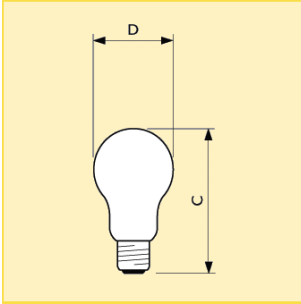

### Uygulama alanları:

- Şebeke güç sağlayıcı bulunmayan kırsal ve izole edilmiş alanlarda
- Yardım aydınlatması tesisatında

Boyutlar (mm)

C	D
max.	nom.
107.5	60

Tip	Ampul gücü	Duy/ soket	Ticari ürün adı					Lümen çıkışı (lm)	Sipariş numarası
			Gerilim	Ampul şekli	Ampul kavanozu kaplaması	Paketleme türü	Paketleme şekli		
Standard ELV	25W	E27	24V	A60	CL	1CT	12X10F	335	8711500... 090133 84
Standard ELV	40W	E27	24V	A60	CL	1CT	12X10F	640	022936 84
Standard ELV	60W	E27	24V	A60	CL	1CT	20	970	090188 05
Standard ELV	60W	E27/BRC	24V	A60	CL	1CT	12X10F	970	090188 84
Standard ELV	75W	E27	24V	A60	CL	1CT	12X10F	1300	090225 84
Standard ELV	100W	E27	24V	A60	CL	1CT	12X10F	1860	090232 84