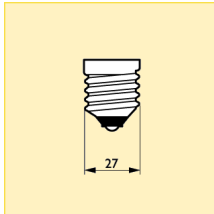

Özel GLS Standart Extra Düşük Gerilim A60

Ek teknik veriler

Ürün adı	Ampul kavanozu kaplaması	Ortalama ömür (h)	Ayarlanabilir	Yanma konumu	Başlık/Duy Bilgisi
Standard ELV 25W E27 24V A60 CL	Şeffaf	1000	evet	EVRENSEL	Pirinç
Standard ELV 40W E27 24V A60 CL	Şeffaf	1000	evet	EVRENSEL	Pirinç
Standard ELV 60W E27 24V A60 CL	Şeffaf	1000	evet	EVRENSEL	Pirinç
Standard ELV 75W E27 24V A60 CL	Şeffaf	1000	evet	EVRENSEL	Pirinç
Standard ELV 100W E27 24V A60 CL	Şeffaf	1000	evet	EVRENSEL	Pirinç

Lojistik bilgi

Ürün adı	Paketleme türü	Paket tipi tanımı	Dış ambalaj içindeki paket adedi	Paketleme şekli	Paket birimi
Standard ELV 25W E27 24V A60 CL	1CT	1 Lamp in a Folding Carton	120	12X10F	1
Standard ELV 40W E27 24V A60 CL	1CT	1 Lamp in a Folding Carton	120	12X10F	1
Standard ELV 60W E27 24V A60 CL	1CT	1 Lamp in a Folding Carton	20	20	1
Standard ELV 60W E27/BRC 24V A60 CL	1CT	1 Lamp in a Folding Carton	120	12X10F	1
Standard ELV 75W E27 24V A60 CL	1CT	1 Lamp in a Folding Carton	120	12X10F	1
Standard ELV 100W E27 24V A60 CL	1CT	1 Lamp in a Folding Carton	120	12X10F	1

Ürün adı	Paket uzunluğu (mm)	Paket genişliği (mm)	Paket yüksekliği (mm)	Parça başına Brüt Ağırlık (g)	Net ağırlık (g)
Standard ELV 25W E27 24V A60 CL	435	306	373	46.00	30.0
Standard ELV 40W E27 24V A60 CL	446	316	373	46.00	25.7
Standard ELV 60W E27 24V A60 CL	311	251	120	51.50	25.7
Standard ELV 60W E27/BRC 24V A60 CL	446	316	373	46.25	25.7
Standard ELV 75W E27 24V A60 CL	435	306	373	46.00	30.0
Standard ELV 100W E27 24V A60 CL	446	316	373	46.00	25.7

Duy/ soket

E27

E27/BRC

Yanma konumu

Evrensel