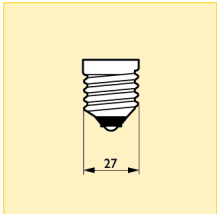

Ek teknik veriler

Ürün adı	Ampul kavanozu kaplaması	Ortalama ömür (h)	Ayarlanabilir	Yanma konumu	Başlık/Duy Bilgisi
Standard ELV 25W E27 24V A60 CL	Şeffaf	1000	evet	EVRENSEL	Pirinç
Standard ELV 40W E27 24V A60 CL	Şeffaf	1000	evet	EVRENSEL	Pirinç
Standard ELV 60W E27 24V A60 CL	Şeffaf	1000	evet	EVRENSEL	Pirinç
Standard ELV 75W E27 24V A60 CL	Şeffaf	1000	evet	EVRENSEL	Pirinç
Standard ELV 100W E27 24V A60 CL	Şeffaf	1000	evet	EVRENSEL	Pirinç

Lojistik bilgi

Ürün adı	Paketleme türü	Paket tipi tanımı	Dış ambalaj içindeki paket adedi	Paketleme şekli	Paket birimi
Standard ELV 25W E27 24V A60 CL	1CT	1 Lamp in a Folding Carton	120	12X10F	1
Standard ELV 40W E27 24V A60 CL	1CT	1 Lamp in a Folding Carton	120	12X10F	1
Standard ELV 60W E27 24V A60 CL	1CT	1 Lamp in a Folding Carton	20	20	1
Standard ELV 60W E27/BRC 24V A60 CL	1CT	1 Lamp in a Folding Carton	120	12X10F	1
Standard ELV 75W E27 24V A60 CL	1CT	1 Lamp in a Folding Carton	120	12X10F	1
Standard ELV 100W E27 24V A60 CL	1CT	1 Lamp in a Folding Carton	120	12X10F	1

Ürün adı	Paket uzunluğu (mm)	Paket genişliği (mm)	Paket yüksekliği (mm)	Parça başına Brüt Ağırlık (g)	Net ağırlık (g)
Standard ELV 25W E27 24V A60 CL	435	306	373	46.00	30.0
Standard ELV 40W E27 24V A60 CL	446	316	373	46.00	25.7
Standard ELV 60W E27 24V A60 CL	311	251	120	51.50	25.7
Standard ELV 60W E27/BRC 24V A60 CL	446	316	373	46.25	25.7
Standard ELV 75W E27 24V A60 CL	435	306	373	46.00	30.0
Standard ELV 100W E27 24V A60 CL	446	316	373	46.00	25.7

Duy/ soket

E27